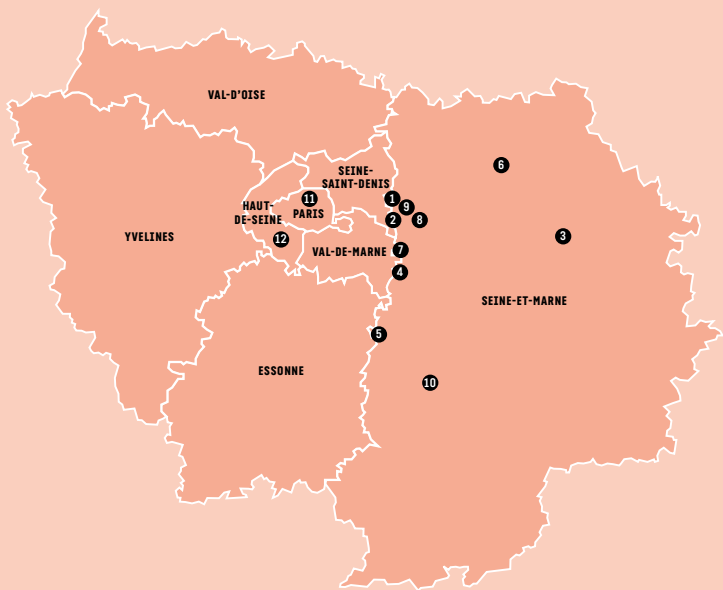

WWW.THEATREDEHELLES.FR | **01 64 210 210**

Théâtres
Châtilleau
Fontenay-aux-Roses